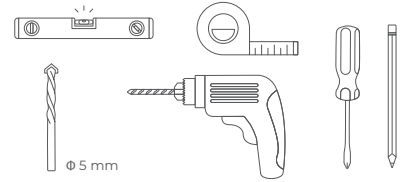

EN	MOUNTING INSTRUCTIONS FOR A MAGNETIC WHITEBOARD WITH ALUMINUM FRAME / EXPO SERIES
DE	MONTAGEANLEITUNG WHITEBOARD MIT ALUMINIUMRAHMEN, MOD. EXPO
IT	ISTRUZIONI DI MONTAGGIO LAVAGNA MAGNETICA BIANCA CON CORNICE IN ALLUMINIO MOD. EXPO
ES	INSTRUCCIONES DE MONTAJE PIZARRA BLANCA MAGNÉTICA DE BOR RADO EN SECO MARCO DE ALUMINIO SERIE EXPO
FR	INSTRUCTIONS DE MONTAGE TABLEAU BLANC MAGNÉTIQUE EFFACABLE A SEC CADRE ALUMINIUM SERIE EXPO
PL	INSTRUKCJA MONTAŻU TABLICY MAGNETYCZNEJ SUCHOSCIERALNEJ Z RAMĄ ALUMINIOWĄ, SERIA EXPO
CZ	NÁVOD NA MONTÁŽ BÍLÉ MAGNETICKÉ TABULE V HLINÍKOVÉM RÁMU, SÉRIE EXPO
SK	NÁVOD NA MONTÁŽ BIELEJ MAGNETICKEJ TABULE V HLINÍKOVOM RÁME, SÉRIA EXPO
RO	INSTRUCȚIUNI DE MONTARE A TABLEI MAGNETICE CU ȘTERGERE USCATĂ ȘI RAMĂ DIN ALUMINIU SERIA EXPO

x2

Ø 5 mm