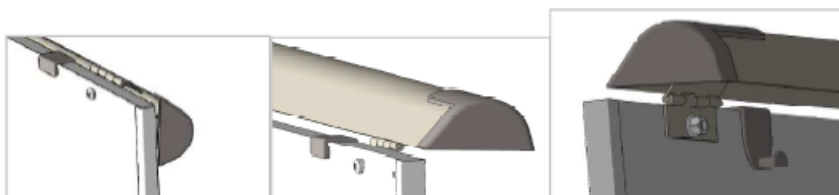

Flipchart má šedou konstrukci s elegantními grafitovými prvky. Hliníkový rám zajišťuje stabilitu a zvyšuje estetiku výrobku. Flipchart je navíc vybaven závěsnými hroty na upínací liště s nastavitelnou roztečí děr a s pružinovým mechanismem, kterým lze volně pohybovat. Flipchart je vybavený pružinovým držákem pro zavěšení bloku.

Allboards magnetický flipchart 100 x 70 cm – model FL1

POPIS

Flipchart má bílý lakovaný povrch, závěsné hroty na upínací liště s nastavitelnou roztečí děr a je opatřený odkládací lištou.

Flipchart je upevněn na stabilním kovovém stojanu aretovatelném ve 3 výškách.

Rozměr desky flipchartu je 100x70 cm.

1

2

Allboards magnetický mobilní flipchart 100 x 70 cm – model FL3

POPIS

Náš mobilní flipchart uspokojí požadavky i toho nejnáročnějšího uživatele. Jedná se o pojízdný magnetický flipchart elegantního vzhledu, který má bílý lakovaný povrch, závěsné hroty na upínací liště s nastavitelnou roztečí děr a je opatřený kovovou odkládací lištou. Flipchart je z obou stran zarámován v hliníku.

Deska flipchartu je odkloněna od svislice, což zvyšuje uživateli pohodlí při jeho obsluze. Stojný mechanismus flipchartu je výškově stavitelný (175-195 cm) a je vybaven kolečky s aretací.

MODEL: FL3

Allboards magnetický mobilní flipchart s rameny 100 x 70 cm – model FL3R