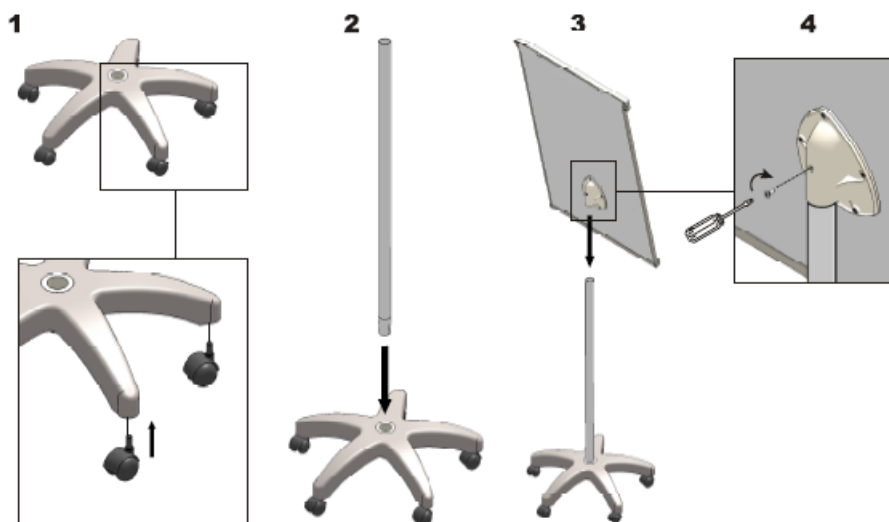

Flipchart má šedou konstrukci s elegantními grafitovými prvky. Hliníkový rám zajišťuje stabilitu a zvyšuje estetiku výrobku. Flipchart je navíc vybaven závěsnými hroty na upínací liště s nastavitelnou roztečí děr a s pružinovým mechanismem, kterým lze volně pohybovat. Flipchart je vybavený pružinovým držákem pro zavěšení bloku.

Rozměr desky flipchartu je 100x70 cm.

1

2

Allboards magnetický mobilní flipchart 100 x 70 cm – model FL3

POPIS

Náš mobilní flipchart uspokojí požadavky i toho nejnáročnějšího uživatele. Jedná se o pojízdný magnetický flipchart elegantního vzhledu, který má bílý lakovaný povrch, závěsné hroty na upínací liště s nastavitelnou roztečí děr a je opatřený kovovou odkládací lištou. Flipchart je z obou stran zarámován v hliníku.

Deska flipchartu je odkloněna od svislice, což zvyšuje uživateli pohodlí při jeho obsluze. Stojný mechanismus flipchartu je výškově stavitelný (175-195 cm) a je vybaven kolečky s aretací.

MODEL: FL3

Allboards magnetický mobilní flipchart s rameny 100 x 70 cm – model FL3R

POPIS

Náš mobilní flipchart s rameny uspokojí požadavky i toho nejnáročnějšího uživatele. Jedná se o pojízdný magnetický flipchart elegantního vzhledu který má bílý lakovaný povrch, závěsné hroty na upínací liště s nastavitelnou roztečí děr a je opatřený kovovou odkládací lištou. Flipchart je z obou stran zarámován v hliníku. Deska flipchartu je odkloněna od svislice, což zvyšuje uživateli pohodlí při jeho obsluze. Stojný mechanismus flipchartu je výškově stavitelný (175-195cm) a je vybaven kolečky s aretací. Vysouvací ramena umožňují připevnit pomocí magnetů již popsané listy flipchartového bloku a neztratit tak nabyté poznatky z dohledu.