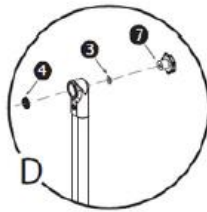

Montáž otočné, pojízdné tabule

1 x1	2 x1	3 x2	4 x1
5 x4	6 x8	7 x1	8 x4