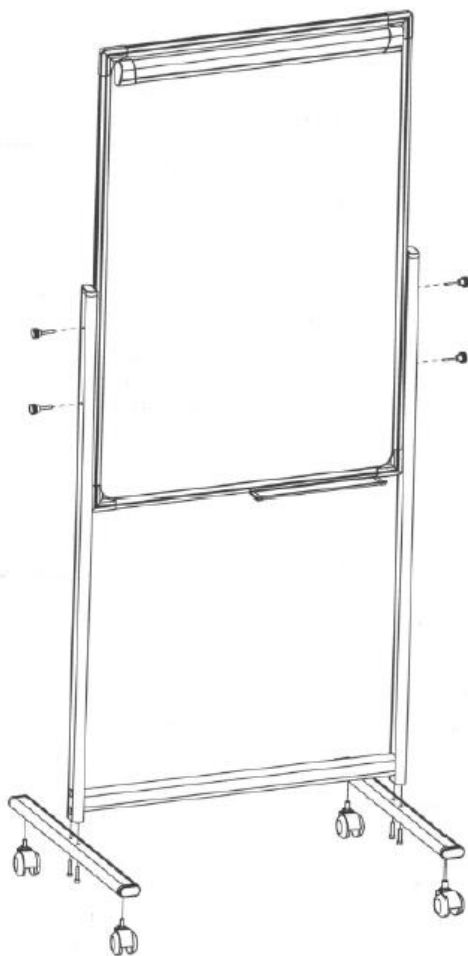

Allboards oboustranný magnetický mobilní flipchart 100 x 70 cm – model FL4DS

POPIS

Profesionální oboustranný flipchart s moderním designem. Povrch flipchartu je vyrobený z kvalitního lakovaného plechu, je za sucha stíratelný a magnetický. Flipchart je oboustranný, což umožňuje psaní a používání magnetů po obou stranách flipchartu. Rozměr popisovatelné magnetické plochy je 100x70 cm. Celková výška flipchartu je 185 cm.

Flipchart má šedou konstrukci s elegantními grafitovými prvky. Hliníkový rám zajišťuje stabilitu a zvyšuje estetiku výrobku. Flipchart je navíc vybaven závěsnými hroty na upínací liště s nastavitelnou roztečí děr a s pružinovým mechanismem, kterým lze volně pohybovat. Flipchart je vybavený pružinovým držákem pro zavěšení bloku.

Pojízdná konstrukce je vybavená kolečky s uzamykacím systémem. Sada obsahuje hliníkovou policičku na fixy.

MODEL: FL4DS