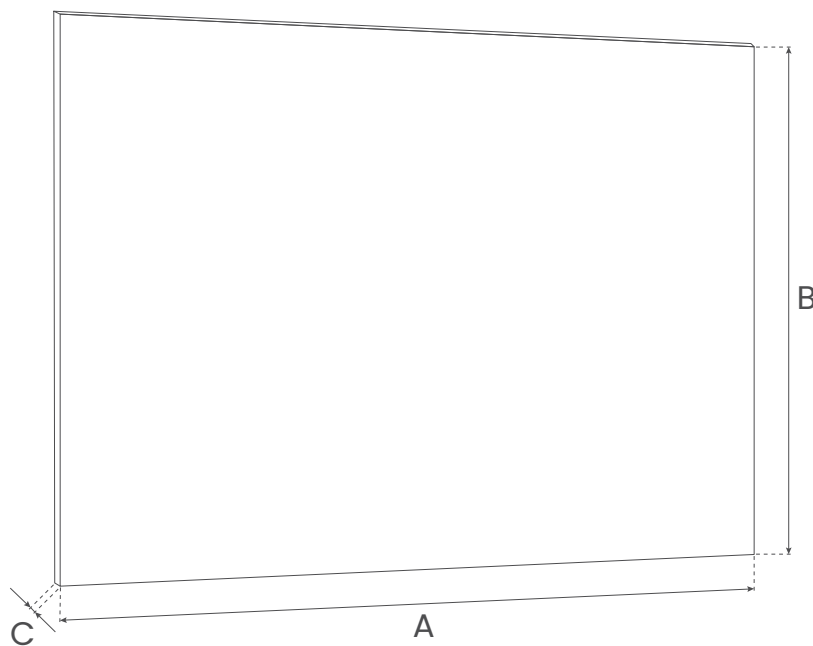

Klíčové vlastnosti

Podívejte se na produkt v obchodě

Tabule je vyrobená z tvrzeného skla o tloušťce 4 mm. Je magnetická a stíratelná za sucha. Díky svým vlastnostem poskytuje skvělou podporu při různých úkolech. Je funkčním doplňkem každého moderního interiéru. Můžete na něj připravit poznámky neodrymovými magnety a psát za sucha stíratelnými nebo křídovými fixy. Tabule mají zkosené hrany a rohy v pravém úhlu, což jim dodává štíhlý vzhled. Výrobky jsou k dispozici v široké škále velikostí a lze je namontovat svisle nebo vodorovně. Po zavěšení, tabule vyčnívá přibližně 5 mm od stěny. Šedá tabule je skvělým doplňkem do moderních interiérů. Obzvláště dobře poslouží v minimalistických prostorách, kde podtrhne jejich charakter.

Snadno se čistí

Za sucha smazatelný povrch

Magnetický povrch

Varianty barev

Možnosti personalizace

Libovolná barva rámu

Potisk na tabuli

Rozměr a tvar

Technické parametry

SKU	Celkové rozměry (A x B x C) [cm]	Tloušťka skla [mm]	Povrch	Hmotnost na m ² [kg]	Hmotnost [kg]	Záruka na povrch	Záruka na produkt
TS60x40GREY	60 x 40 x 0,7	4	tvrzené sklo	15	3,3	25 let	2 roky
TS50x50GREY	50 x 50 x 0,7	4	tvrzené sklo	15	3,8	25 let	2 roky
TS90x60GREY	90 x 60 x 0,7	4	tvrzené sklo	15	8	25 let	2 roky
TS100x80GREY	100 x 80 x 0,7	4	tvrzené sklo	15	12	25 let	2 roky
TS120x90GREY	120 x 90 x 0,7	4	tvrzené sklo	15	16	25 let	2 roky