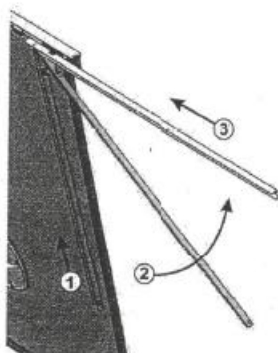

Allboards magnetický mobilní flipchart s rameny 100 x 70 cm – model FL3R

POPIS

Náš mobilní flipchart s rameny uspokojí požadavky i toho nejnáročnějšího uživatele. Jedná se o pojízdný magnetický flipchart elegantního vzhledu který má bílý lakovaný povrch, závěsné hroty na upínací liště s nastavitelnou roztečí děr a je opatřený kovovou odkládací lištou. Flipchart je z obou stran zarámován v hliníku. Deska flipchartu je odkloněna od svislice, což zvyšuje uživateli pohodlí při jeho obsluze. Stojný mechanismus flipchartu je výškově stavitelný (175-195cm) a je vybaven kolečky s aretací. Vysouvací ramena umožňují připevnit pomocí magnetů již popsané listy flipchartového bloku a neztratit tak nabyté poznatky z dohledu.

MODEL: FL3R