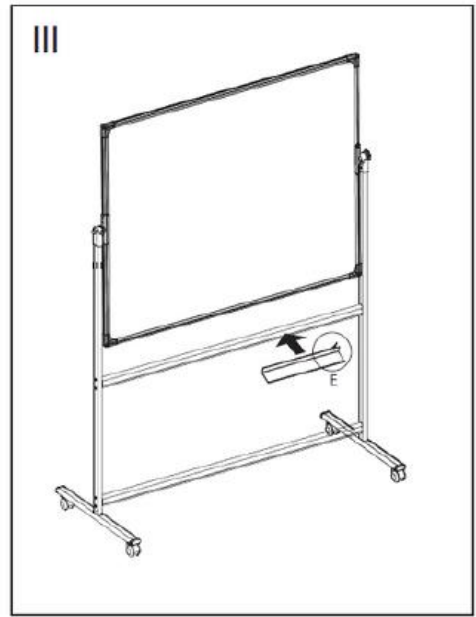

Montáž otočné, pojízdné tabule

1 x1	2 x1	3 x2	4 x1
5 x4	6 x8	7 x1	8 x4