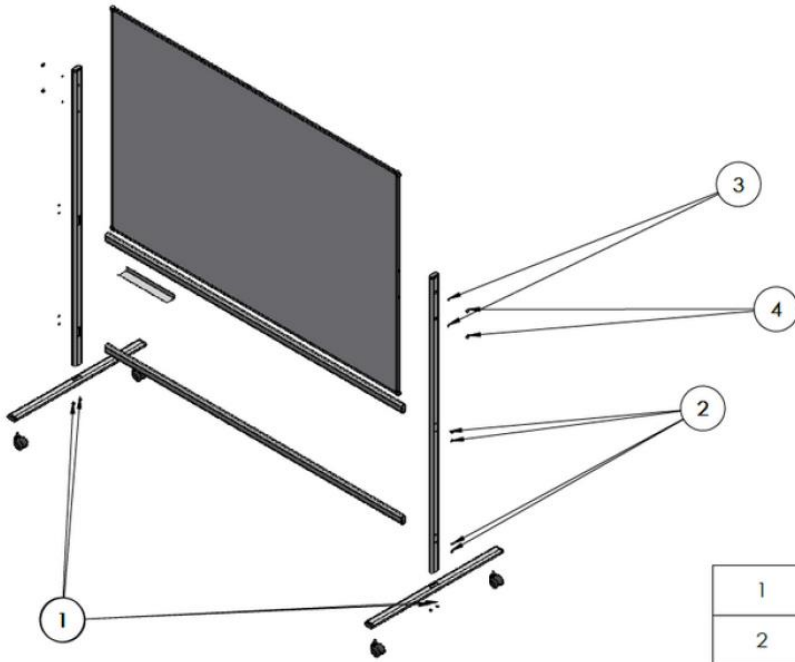

Montáž oboustranné, pojízdné tabule - NEOTÁČÍ SE!!

1		M6x35	4
2		M6x25	8
3		M5x16	4
4		-	4
5		-	4