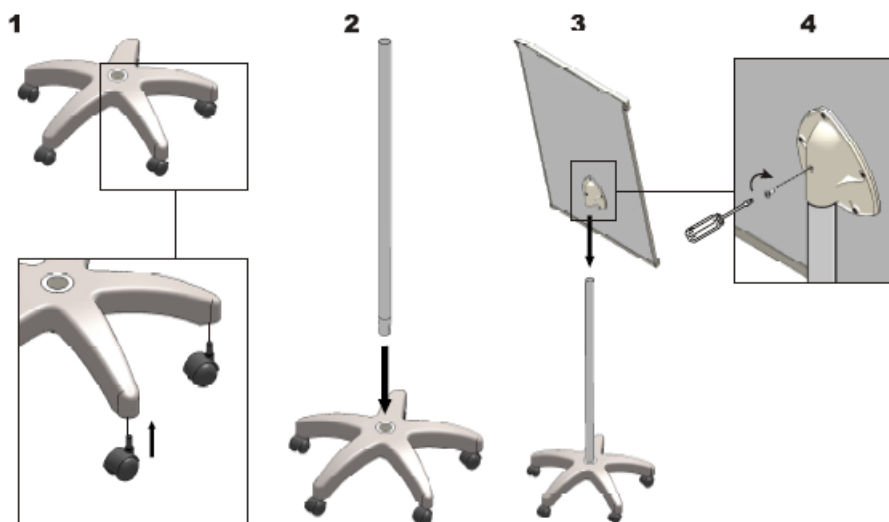

Allboards magnetický mobilní flipchart 100 x 70 cm – model FL3

POPIS

Náš mobilní flipchart uspokojí požadavky i toho nejnáročnějšího uživatele. Jedná se o pojízdný magnetický flipchart elegantního vzhledu, který má bílý lakovaný povrch, závěsné hroty na upínací liště s nastavitelnou roztečí děr a je opatřený kovovou odkládací lištou. Flipchart je z obou stran zarámován v hliníku.

Deska flipchartu je odkloněna od svislice, což zvyšuje uživateli pohodlí při jeho obsluze. Stojný mechanismus flipchartu je výškově stavitelný (175-195 cm) a je vybaven kolečky s aretací.

MODEL: FL3