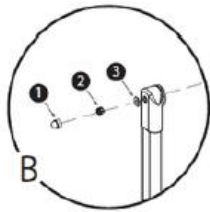

Montáž otočné, pojízdné tabule

1 x1	2 x1	3 x2	4 x1
5 x4	6 x8	7 x1	8 x4