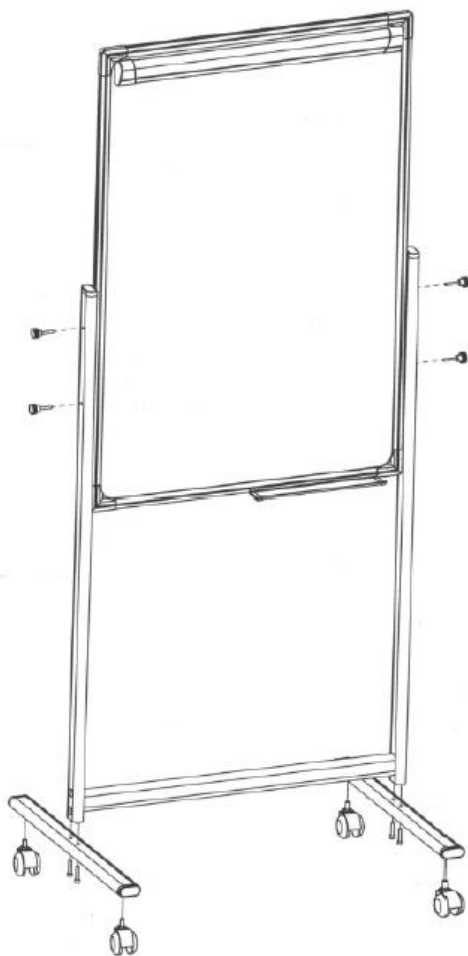

Allboards oboustranný magnetický mobilní flipchart 100 x 70 cm – model FL4DS

POPIS

Profesionální oboustranný flipchart s moderním designem. Povrch flipchartu je vyrobený z kvalitního lakovaného plechu, je za sucha stíratelný a magnetický. Flipchart je oboustranný, což umožňuje psaní a používání magnetů po obou stranách flipchartu. Rozměr popisovatelné magnetické plochy je 100x70 cm. Celková výška flipchartu je 185 cm.

Flipchart má šedou konstrukci s elegantními grafitovými prvky. Hliníkový rám zajišťuje stabilitu a zvyšuje estetiku výrobku. Flipchart je navíc vybaven závěsnými hroty na upínací liště s nastavitelnou roztečí děr a s pružinovým mechanismem, kterým lze volně pohybovat. Flipchart je vybavený pružinovým držákem pro zavěšení bloku.

Pojízdná konstrukce je vybavená kolečky s uzamykacím systémem. Sada obsahuje hliníkovou poličku na fixy.

MODEL: FL4DS