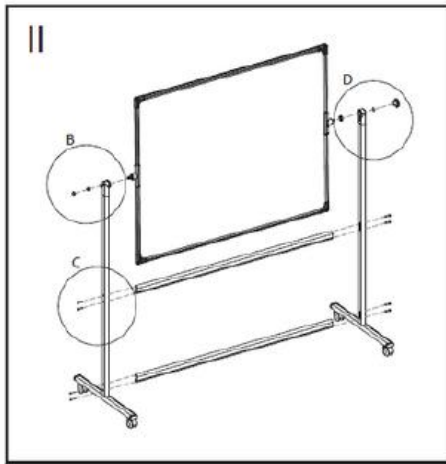

Montáž otočné, pojízdné tabule

1 x1	2 x1	3 x2	4 x1
5 x4	6 x8	7 x1	8 x4