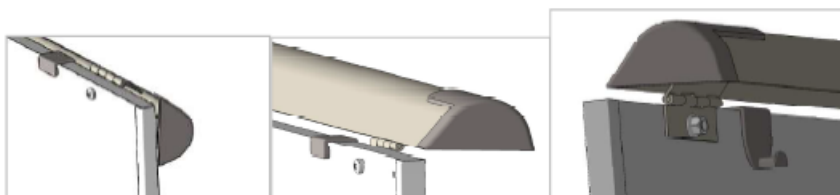

Allboards magnetický mobilní flipchart 100 x 70 cm – model FL3

POPIS

Náš mobilní flipchart uspokojí požadavky i toho nejnáročnějšího uživatele. Jedná se o pojízdný magnetický flipchart elegantního vzhledu, který má bílý lakovaný povrch, závěsné hroty na upínací liště s nastavitelnou roztečí děr a je opatřený kovovou odkládací lištou. Flipchart je z obou stran zarámován v hliníku.

Deska flipchartu je odkloněna od svislice, což zvyšuje uživateli pohodlí při jeho obsluze. Stojný mechanismus flipchartu je výškově stavitelný (175-195 cm) a je vybaven kolečky s aretací.

MODEL: FL3