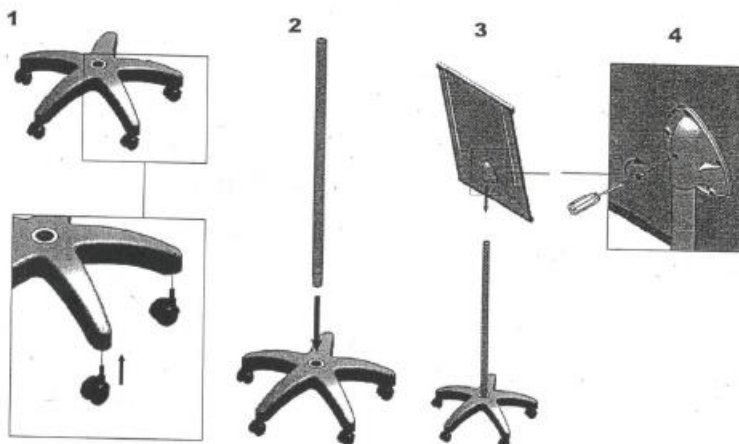

Allboards magnetický mobilní flipchart s rameny 100 x 70 cm – model FL3R

POPIS

Náš mobilní flipchart s rameny uspokojí požadavky i toho nejnáročnějšího uživatele. Jedná se o pojízdný magnetický flipchart elegantního vzhledu který má bílý lakovaný povrch, závěsné hroty na upínací liště s nastavitelnou roztečí děr a je opatřený kovovou odkládací lištou. Flipchart je z obou stran zarámován v hliníku. Deska flipchartu je odkloněna od svislice, což zvyšuje uživateli pohodlí při jeho obsluze. Stojný mechanismus flipchartu je výškově stavitelný (175-195cm) a je vybaven kolečky s aretací. Vysouvací ramena umožňují připevnit pomocí magnetů již popsané listy flipchartového bloku a neztratit tak nabyté poznatky z dohledu.

MODEL: FL3R