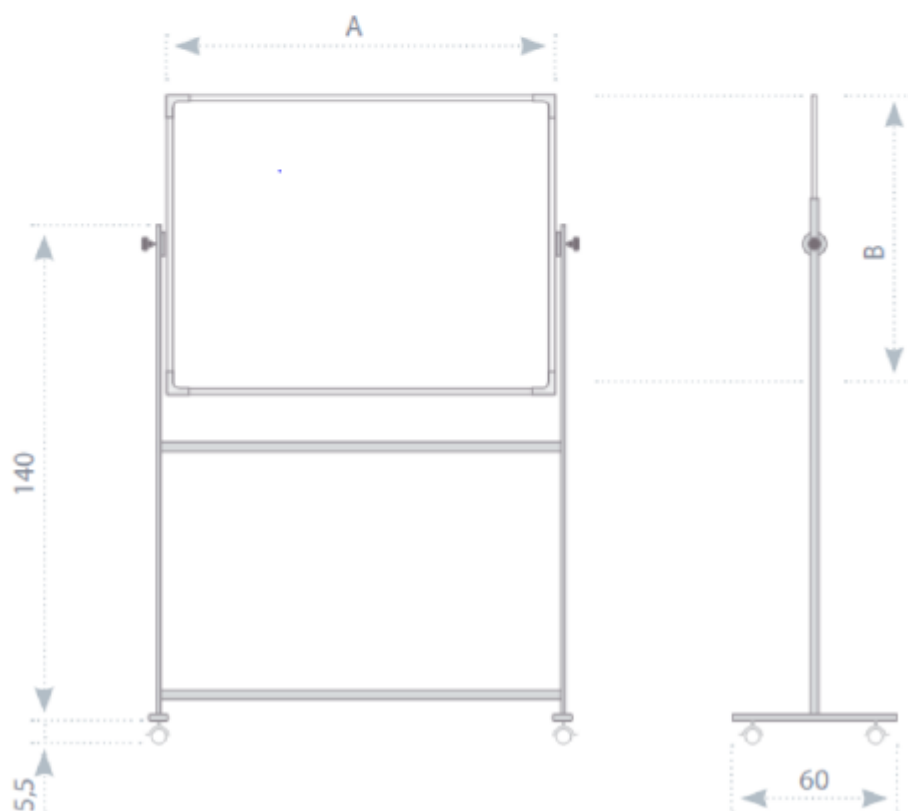

Technická specifikace – pojízdná otočná oboustranná tabule – TOS

Allboards Keramická otočná oboustranná magnetická tabule - TOS

kód produktu	povrch	rozměry (A x B)	váha v kg	materiál	záruka
TOS129	lakovaný	120 x 90 cm	17	hliník	10 let na povrh, 2 roky na produkt
TOS1510		150 x 100 cm	21,3		
TOS1812		180 x 120 cm	26,8		
TOS129P3	keramický	120 x 90 cm	18	hliník	doživotní na povrh, 2 roky na produkt
TOS1510P3		150 x 100 cm	22,3		
TOS1812P3		180 x 120 cm	27,8