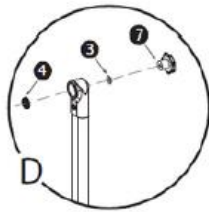

Montáž otočné, pojízdné tabule

1 x1	2 x1	3 x2	4 x1
5 x4	6 x8	7 x1	8 x4