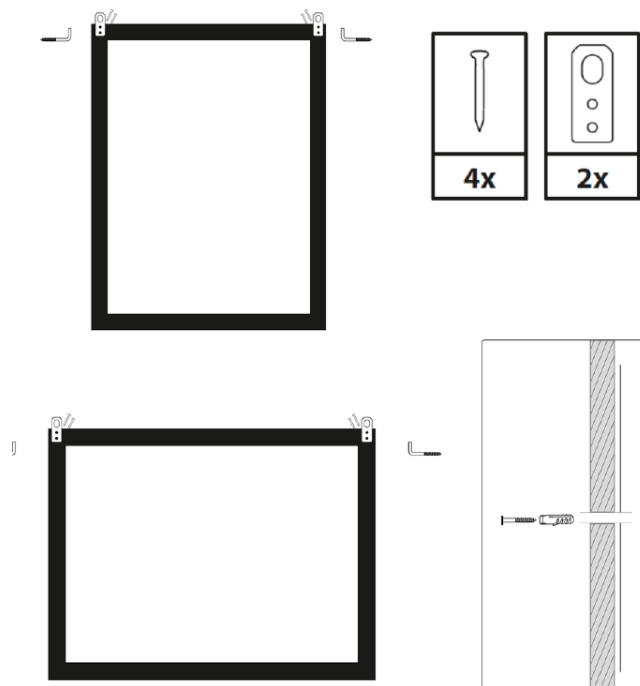

Montáž tabule s dřevěným rámem do rozměru 120x90 cm

Tabuli můžete připevnit ke zdi jak vodorovně, tak svisle.

Montáž tabule s dřevěným rámem od rozměru 120x90 cm

Tabuli můžete připevnit ke zdi jak vodorovně, tak svisle.